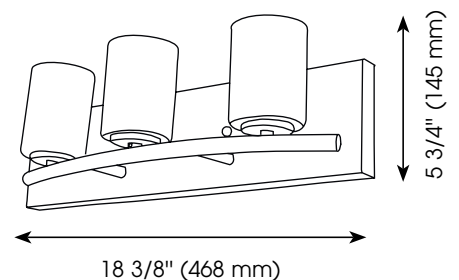

RAPPORT DE SPÉCIFICATIONS DE PRODUIT

NOM DU PROJET: _____

INFORMATION SUPPLÉMENTAIRE: _____

QUANTITÉ REQUISE: _____

NUMÉRO DE PRODUIT: 201713A

DÉTAILS DU PRODUIT

- **Type de luminaire:** Luminaire de vanité
- **Longueur:** 18 3/8" (468 mm)
- **Hauteur:** 5 3/4" (145 mm)
- **Profondeur:** 5 1/8" (129 mm)
- **Poids:** 3.44 lbs. (1.56 kgs.)
- **Puissance en watts (maximum):** 3 x 40W
- **Type d'ampoule:** G9
- **Fini:** Chrome
- **Verre:** Blanc
- **Matériel:** Acier avec abat-jour en verre
- **Type d'installation:** Relié à la boîte électrique

PHOTO

DESSIN DE LIGNE

CERTIFICATION

- c-UL-us et c-ETL-us Liste

FEUILLES D'INSTRUCTIONS

- Français et anglais inclus

AUTRES INFORMATIONS

- **UPC:** 9008606152193
- **Nom du produit:** Abete
- **Verre de Remplacement:** GL3632

EGLO Canada

PRODUCT SPECIFICATIONS REPORT

PROJECT NAME: _____

ADDITIONAL INFORMATION: _____

QUANTITY REQUIRED: _____

PRODUCT NUMBER: 201713A

PRODUCT DETAILS

- **Fixture Type:** Vanity Light
- **Length:** 18 3/8" (468 mm)
- **Height:** 5 3/4" (145 mm)
- **Depth:** 5 1/8" (129 mm)
- **Weight:** 3.44 lbs. (1.56 kgs.)
- **Bulb Wattage (maximum):** 3 x 40W
- **Bulb Type:** G9
- **Finish:** Chrome
- **Glass:** White
- **Material:** Steel with Glass Shades
- **Installation Type:** Hardwire (Standard 4" Outlet Box)

PHOTO

LINE DRAWING

SAFETY LISTING

- c-UL-us and c-ETL-us Listed

INSTRUCTION SHEETS

- Included in English & French

OTHER INFORMATION

- **UPC:** 9008606152193
- **Series Name:** Abete
- **Glass Replacement:** GL3632