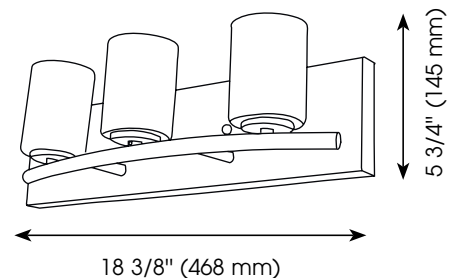

RAPPORT DE SPÉCIFICATIONS DE PRODUIT

NOM DU PROJET: _____

INFORMATION SUPPLÉMENTAIRE: _____

QUANTITÉ REQUISE: _____

NUMÉRO DE PRODUIT: 201713A

DÉTAILS DU PRODUIT

- **Type de luminaire:** Luminaire de vanité
- **Longueur:** 18 3/8" (468 mm)
- **Hauteur:** 5 3/4" (145 mm)
- **Profondeur:** 5 1/8" (129 mm)
- **Poids:** 3.44 lbs. (1.56 kgs.)
- **Puissance en watts (maximum):** 3 x 40W
- **Type d'ampoule:** G9
- **Fini:** Chrome
- **Verre:** Blanc
- **Matériel:** Acier avec abat-jour en verre
- **Type d'installation:** Relié à la boîte électrique

PHOTO

DESSIN DE LIGNE

CERTIFICATION

- c-UL-us et c-ETL-us Liste

FEUILLES D'INSTRUCTIONS

- Français et anglais inclus

AUTRES INFORMATIONS

- **UPC:** 9008606152193
- **Nom du produit:** Abete
- **Verre de Remplacement:** GL3632

EGLO Canada

PRODUCT SPECIFICATIONS REPORT

PROJECT NAME: _____

ADDITIONAL INFORMATION: _____

QUANTITY REQUIRED: _____

PRODUCT NUMBER: 201713A

PRODUCT DETAILS

- **Fixture Type:** Vanity Light
- **Length:** 18 3/8" (468 mm)
- **Height:** 5 3/4" (145 mm)
- **Depth:** 5 1/8" (129 mm)
- **Weight:** 3.44 lbs. (1.56 kgs.)
- **Bulb Wattage (maximum):** 3 x 40W
- **Bulb Type:** G9
- **Finish:** Chrome
- **Glass:** White
- **Material:** Steel with Glass Shades
- **Installation Type:** Hardwire (Standard 4" Outlet Box)

PHOTO

LINE DRAWING

SAFETY LISTING

- c-UL-us and c-ETL-us Listed

INSTRUCTION SHEETS

- Included in English & French

OTHER INFORMATION

- **UPC:** 9008606152193
- **Series Name:** Abete
- **Glass Replacement:** GL3632