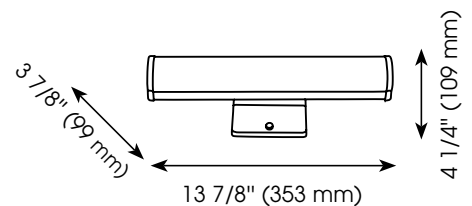

LINE DRAWING