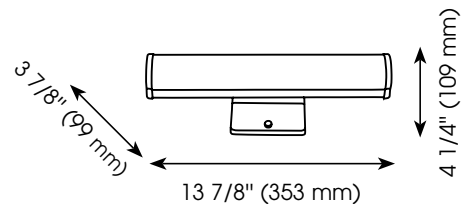

DESSIN DE LIGNE