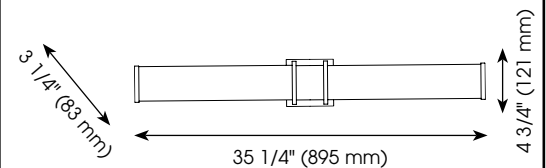

RAPPORT DE SPÉCIFICATIONS DE PRODUIT

NOM DU PROJET: _____

INFORMATION SUPPLÉMENTAIRE: _____

QUANTITÉ REQUISE: _____

NUMÉRO DE PRODUIT: **204127A**

DÉTAILS DU PRODUIT

- **Type de luminaire:** Murale DEL
- **Largeur:** 35 1/4" (895 mm)
- **Hauteur:** 4 3/4" (121 mm)
- **Profondeur:** 3 1/4" (83 mm)
- **Canopé:** 4 3/4" (120 mm) x 4 3/4" (120 mm) x 7/8" (22 mm)
- **Poids:** 4.409 lbs. (2.400 kgs.)
- **Puissance en watts (maximum):** 39W
- **Type d'ampoule:** DEL
- **Lumens:** 2400
- **Kelvin:** 3000K
- **Fini:** Noir mat
- **Abat-jour:** Acrylique blanc
- **Matériel:** Acier avec abat-jour en acrylique
- **Type d'installation:** Relié à la boîte électrique

QUALIFICATIONS

- c-UL-us et c-ETL-us Liste
- Convient aux emplacements humides et secs

FEUILLES D'INSTRUCTIONS

- Français et anglais inclus

AUTRES INFORMATIONS

- **UPC:** 9008606200559
- **Nom du produit:** Tomero
- **Pièces de Remplacement:** -

PHOTO

DESSIN DE LIGNE

EGLO Canada

PRODUCT SPECIFICATIONS REPORT

PROJECT NAME: _____

ADDITIONAL INFORMATION: _____

QUANTITY REQUIRED: _____

PRODUCT NUMBER: **204127A**

PRODUCT DETAILS

- **Fixture Type:** LED Wall Light
- **Width:** 35 1/4" (895 mm)
- **Height:** 4 3/4" (121 mm)
- **Depth:** 3 1/4" (83 mm)
- **Canopy:** 4 3/4" (120 mm) x 4 3/4" (120 mm) x 7/8" (22 mm)
- **Weight:** 4.409 lbs. (2.400 kgs.)
- **Bulb Wattage (maximum):** 39W
- **Bulb Type:** LED
- **Lumens:** 2400
- **Kelvin:** 3000K
- **Finish:** Matte Black
- **Shade:** White Acrylic
- **Material:** Steel with Acrylic Shades
- **Installation Type:** Hardwire (Standard 4" Outlet Box)