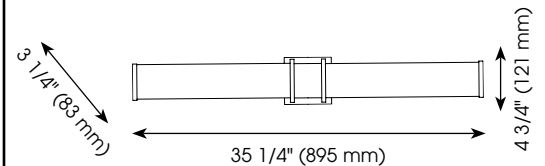

PRODUCT SPECIFICATIONS REPORT

PROJECT NAME: _____

ADDITIONAL INFORMATION: _____

QUANTITY REQUIRED: _____

PRODUCT NUMBER: **204127A**

PRODUCT DETAILS

- **Fixture Type:** LED Wall Light
- **Width:** 35 1/4" (895 mm)
- **Height:** 4 3/4" (121 mm)
- **Depth:** 3 1/4" (83 mm)
- **Canopy:** 4 3/4" (120 mm) x 4 3/4" (120 mm) x 7/8" (22 mm)
- **Weight:** 4.409 lbs. (2.400 kgs.)
- **Bulb Wattage (maximum):** 39W
- **Bulb Type:** LED
- **Lumens:** 2400
- **Kelvin:** 3000K
- **Finish:** Matte Black
- **Shade:** White Acrylic
- **Material:** Steel with Acrylic Shades
- **Installation Type:** Hardwire (Standard 4" Outlet Box)

QUALIFICATIONS

- c-UL-us and c-ETL-us Listed
- Suitable for damp and dry locations

INSTRUCTION SHEETS

- Included in English & French

OTHER INFORMATION

- **UPC:** 9008606200559
- **Series Name:** Tomero
- **Part Replacement:** -

PHOTO

LINE DRAWING

EGLO Canada

20700 route Transcanadienne | Baie-D'Urfé | Québec | Canada | H9X 4B7 | Tel. 514-457-5483 | Fax 514-457-5487 | E-Mail: info-canada@eglo.com | www.eglo.com