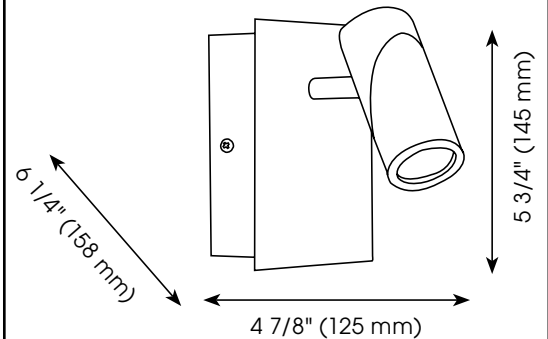

## DÉTAILS DU PRODUIT

- **Type de luminaire:** Luminaire mural DEL
- **Largeur:** 4 7/8" (125 mm)
- **Hauteur:** 5 3/4" (145 mm)
- **Profondeur:** 6 1/4" (158 mm)
- **Poids:** 1.24 lbs. (0.564 kgs.)
- **Puissance en watts (maximum):** 4.4W
- **Type d'ampoule:** DEL
- **Lumens:** 440
- **Kelvin:** 3000K
- **Fini:** Noir et chrome
- **Matériel:** Acier avec diffuseur en acrylique
- **Type d'installation:** Relié à la boîte électrique

## DESSIN DE LIGNE

## PRODUCT DETAILS

- **Fixture Type:** LED Wall Light
- **Width:** 4 7/8" (125 mm)
- **Height:** 5 3/4" (145 mm)
- **Depth:** 6 1/4" (158 mm)
- **Weight:** 1.24 lbs. (0.564 kgs.)
- **Bulb Wattage (maximum):** 4 .4W
- **Bulb Type:** LED
- **Lumens:** 440
- **Kelvin:** 3000K
- **Finish:** Black & Chrome
- **Material:** Steel with Acrylic Diffuser
- **Installation Type:** Hardwire (Standard 4" Outlet Box)