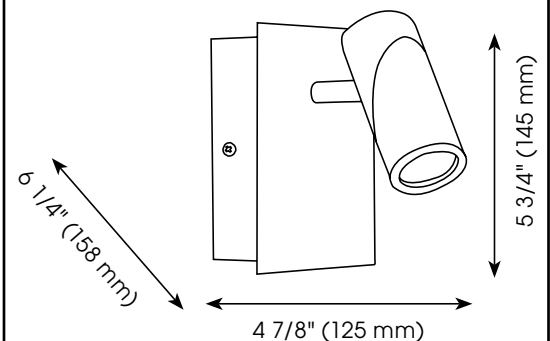

LINE DRAWING

QUALIFICATIONS

- c-UL-us and c-ETL-us Listed
- Suitable for dry locations

INSTRUCTION SHEETS

- Included in English & French

OTHER INFORMATION

- **UPC:** 9008606153466
- **Series Name:** Bernedo
- **Glass Replacement:** N/A

EGLO Canada