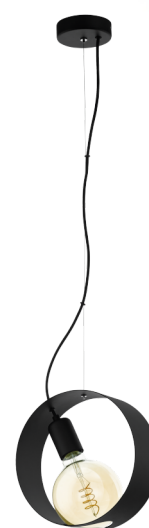

43128 MAIDENHEAD

Información general

Número de material	43128
Tipo	Lámpara colgante
Segmento del producto	Lámpara de salón
Tema	Vintage

Dimensiones

Artículo Altura (en mm)	1100
Artículo Ancho (en mm)	105
Artículo Longitud (en mm)	235
Peso neto	1.21 Kilogramo

Material y Color

Material de la carcasa	Acero
Color de la carcasa	Negro
Color del cable	ZZKABFA_SW

Functionality

Tipo de interruptor	sin interruptor
Batería	no

Información Técnica

Tipo de protección	IP20
Clase de protección	1
Voltaje	220-240V,50/60Hz
Tensión de servicio	220-240V,50/60Hz

Technical changes reserved

Bombilla 1□

Montura (1)	E27
Tipo de bombillas (1)	E27-LED-G125
Bombillas incl. (1)	Incluidas
Vatios (1)	1X4W
Flujo luminoso nominal (en lm)	260
Comparación de vatios con bombilla incandescente (W)	25
Temperatura de color	2200K
Vida útil nominal	25000
Número de ciclos de conmutación	15000
Índice de reproducción cromática (Ra, CRI)	>80
Clase de eficiencia energética	A+
kW/1000h	4
Potencia asignada (0,1W precisión)	4
Tolerancia del color de la luz (LED, SDCM)	<6