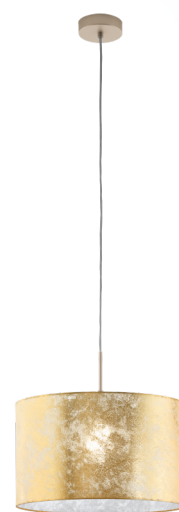

97643 VISERBELLA

Información general

Número de material	97643
Tipo	Lámpara colgante
Segmento del producto	Lámpara de salón
Tema	Concepto de tejido

Dimensiones

Artículo Altura (en mm)	1100
Artículo Diámetro (en mm)	380
Peso neto	0.69 Kilogramo

Material y Color

Material de la carcasa	Acero
Color de la carcasa	Champán
Material del vidrio / pantalla	Textil
Color del vidrio / pantalla	Oro

Functionality

Tipo de interruptor	sin interruptor
Batería	no

Información Técnica

Tipo de protección	IP20
Clase de protección	2
Voltaje	220-240V,50/60Hz
Tensión de servicio	220-240V,50/60Hz

Technical changes reserved