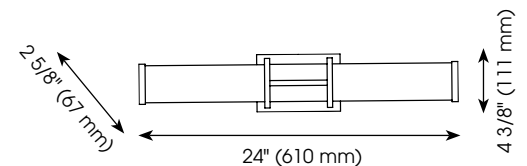

LINE DRAWING

EGLO Canada

20700 route Transcanadienne | Baie-D'Urfé | Québec | Canada | H9X 4B7 | Tel. 514-457-5483 | Fax 514-457-5487 | E-Mail: info-canada@eglo.com | www.eglo.com