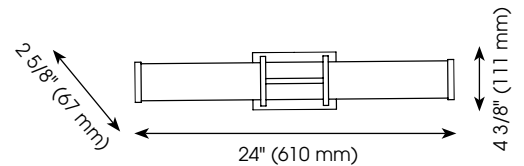

RAPPORT DE SPÉCIFICATIONS DE PRODUIT

NOM DU PROJET: _____

INFORMATION SUPPLÉMENTAIRE: _____

QUANTITÉ REQUISE: _____

NUMÉRO DE PRODUIT: **204131A**

DÉTAILS DU PRODUIT

- **Type de luminaire:** Murale DEL
- **Largeur:** 24" (610 mm)
- **Hauteur:** 4 3/8" (111 mm)
- **Profondeur:** 2 5/8" (67 mm)
- **Canopée:** 6 1/4" (160 mm) x 4 3/8" (110 mm) x 3/4" (20 mm)
- **Poids:** 2.209 lbs. (1.450 kgs.)
- **Puissance en watts (maximum):** 26W
- **Type d'ampoule:** DEL
- **Lumens:** 1600
- **Kelvin:** 3000K
- **Fini:** Noir mat
- **Abat-jour:** Acrylique blanc
- **Matériel:** Acier avec abat-jour en acrylique
- **Type d'installation:** Relié à la boîte électrique

PHOTO

DESSIN DE LIGNE

QUALIFICATIONS

- c-UL-us et c-ETL-us Liste
- Convient aux emplacements humides et secs

FEUILLES D'INSTRUCTIONS

- Français et anglais inclus

AUTRES INFORMATIONS

- **UPC:** 9008606200597
- **Nom du produit:** Ramaro
- **Pièces de Remplacement:** -

EGLO Canada

PRODUCT SPECIFICATIONS REPORT

PROJECT NAME: _____

ADDITIONAL INFORMATION: _____

QUANTITY REQUIRED: _____

PRODUCT NUMBER: 204131A

PRODUCT DETAILS

- **Fixture Type:** LED Wall Light
- **Width:** 24" (610 mm)
- **Height:** 4 3/8" (111 mm)
- **Depth:** 2 5/8" (67 mm)
- **Canopy:** 6 1/4" (160 mm) x 4 3/8" (110 mm) x 3/4" (20 mm)
- **Weight:** 2.209 lbs. (1.450 kgs.)
- **Bulb Wattage (maximum):** 26W
- **Bulb Type:** LED
- **Lumens:** 1600
- **Kelvin:** 3000K
- **Finish:** Matte Black
- **Shade:** White Acrylic
- **Material:** Steel with Acrylic Shade
- **Installation Type:** Hardwire (Standard 4" Outlet Box)