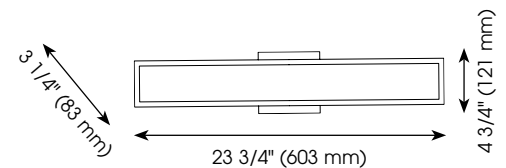

RAPPORT DE SPÉCIFICATIONS DE PRODUIT

NOM DU PROJET: _____

INFORMATION SUPPLÉMENTAIRE: _____

QUANTITÉ REQUISE: _____

NUMÉRO DE PRODUIT: **204139A**

DÉTAILS DU PRODUIT

- **Type de luminaire:** Murale DEL
- **Largeur:** 23 3/4" (603 mm)
- **Hauteur:** 4 3/4" (121 mm)
- **Profondeur:** 3 1/4" (83 mm)
- **Canopé:** 4 3/4" (120 mm) x 4 3/4" (120 mm) x 7/8" (22 mm)
- **Poids:** 2.204 lbs. (1.700 kgs.)
- **Puissance en watts (maximum):** 26W
- **Type d'ampoule:** DEL
- **Lumens:** 1600
- **Kelvin:** 3000K
- **Fini:** Noir mat
- **Abat-jour:** Acrylique blanc
- **Matériel:** Acier avec abat-jour en acrylique
- **Type d'installation:** Relié à la boîte électrique

QUALIFICATIONS

- c-UL-us et c-ETL-us Liste
- Convient aux emplacements humides et secs

FEUILLES D'INSTRUCTIONS

- Français et anglais inclus

AUTRES INFORMATIONS

- **UPC:** 9008606200665
- **Nom du produit:** Maska
- **Pièce de Remplacement:** -

PHOTO

DESSIN DE LIGNE

EGLO Canada

PRODUCT SPECIFICATIONS REPORT

PROJECT NAME: _____

ADDITIONAL INFORMATION: _____

QUANTITY REQUIRED: _____

PRODUCT NUMBER: 204139A

PRODUCT DETAILS

- **Fixture Type:** LED Wall Light
- **Width:** 23 3/4" (603 mm)
- **Height:** 4 3/4" (121 mm)
- **Depth:** 3 1/4" (83 mm)
- **Canopy:** 4 3/4" (120 mm) x 4 3/4" (120 mm) x 7/8" (22 mm)
- **Weight:** 2.204 lbs. (1.700 kgs.)
- **Bulb Wattage (maximum):** 26W
- **Bulb Type:** LED
- **Lumens:** 1600
- **Kelvin:** 3000K
- **Finish:** Matte Black
- **Shade:** White Acrylic
- **Material:** Steel with Acrylic Shades
- **Installation Type:** Hardwire (Standard 4" Outlet Box)