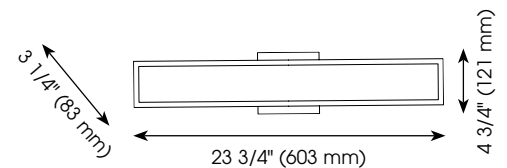

LINE DRAWING

EGLO Canada

20700 route Transcanadienne | Baie-D'Urfé | Québec | Canada | H9X 4B7 | Tel. 514-457-5483 | Fax 514-457-5487 | E-Mail: info-canada@eglo.com | www.eglo.com