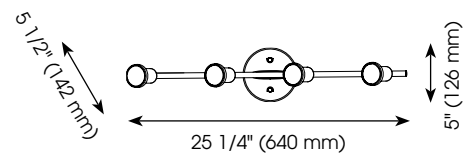

QUALIFICATIONS

- c-UL-us et c-ETL-us Liste
- Convient aux emplacements secs
- Plafonnier et murale

FEUILLES D'INSTRUCTIONS

- Français et anglais inclus

AUTRES INFORMATIONS

- **UPC:** 9008606230990
- **Nom du produit:** Tremendo
- **Verre de Remplacement:** -

EGLO Canada