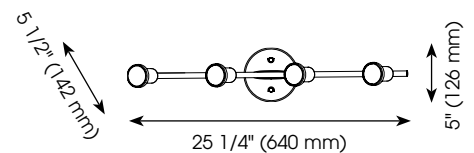

LINE DRAWING