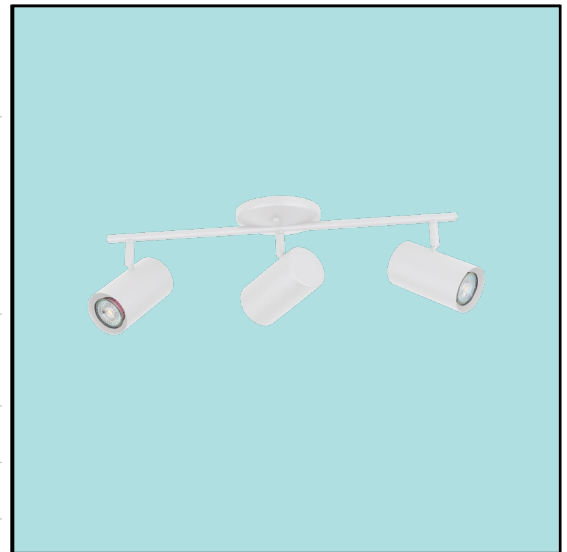

## DÉTAILS DU PRODUIT

- **Type de luminaire:** Luminaire sur rail
- **Longueur:** 20 1/2" (520 mm)
- **Largeur:** 5" (126 mm)
- **Hauteur:** 5 5/8" (144 mm)
- **Canopé:** 1 1/8" (28 mm) x Ø 5" (126 mm)
- **Poids:** 2.094 lbs. (0.950 kgs.)
- **Puissance en watts (maximum):** 3 x 10W
- **Type d'ampoule:** DEL GU10
- **Fini:** Blanc
- **Matériel:** Acier
- **Type d'installation:** Relié à la boîte électrique

## PRODUCT DETAILS

- **Fixture Type:** Track Light
- **Length:** 20 1/2" (520 mm)
- **Width:** 5" (126 mm)
- **Height:** 5 5/8" (144 mm)
- **Canopy:** 1 1/8" (28 mm) x Ø 5" (126 mm)
- **Weight:** 2.094 lbs. (0.950 kgs.)
- **Bulb Wattage** (maximum): 3 x 10W
- **Bulb Type:** LED GU10
- **Finish:** White
- **Material:** Steel
- **Installation Type:** Hardwire (Standard 4" Outlet Box)