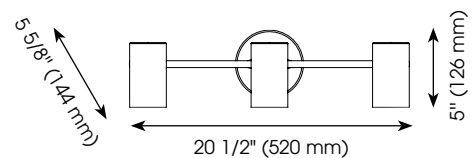

LINE DRAWING