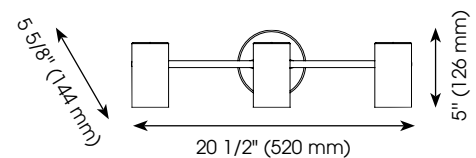

DESSIN DE LIGNE