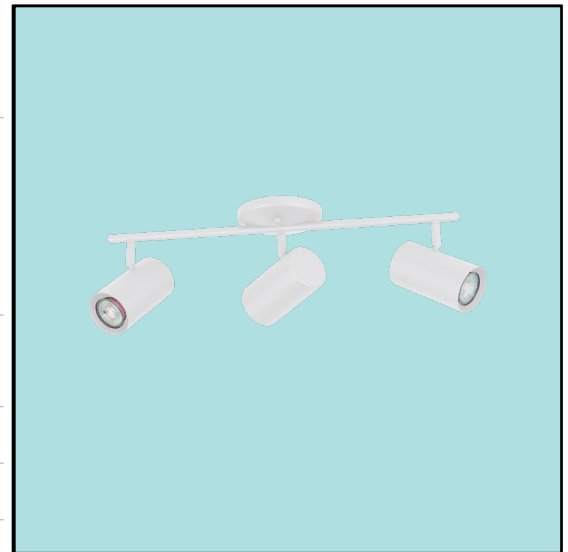

## DÉTAILS DU PRODUIT

- **Type de luminaire:** Luminaire sur rail
- **Longueur:** 20 1/2" (520 mm)
- **Largeur:** 5" (126 mm)
- **Hauteur:** 5 5/8" (144 mm)
- **Canopé:** 1 1/8" (28 mm) x Ø 5" (126 mm)
- **Poids:** 2.094 lbs. (0.950 kgs.)
- **Puissance en watts (maximum):** 3 x 10W
- **Type d'ampoule:** DEL GU10
- **Fini:** Blanc
- **Matériel:** Acier
- **Type d'installation:** Relié à la boîte électrique

## PRODUCT DETAILS

- **Fixture Type:** Track Light
- **Length:** 20 1/2" (520 mm)
- **Width:** 5" (126 mm)
- **Height:** 5 5/8" (144 mm)
- **Canopy:** 1 1/8" (28 mm) x Ø 5" (126 mm)
- **Weight:** 2.094 lbs. (0.950 kgs.)
- **Bulb Wattage** (maximum): 3 x 10W
- **Bulb Type:** LED GU10
- **Finish:** White
- **Material:** Steel
- **Installation Type:** Hardwire (Standard 4" Outlet Box)