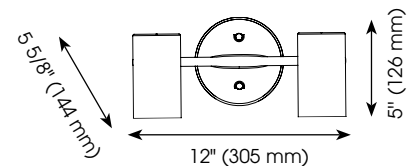

RAPPORT DE SPÉCIFICATIONS DE PRODUIT

NOM DU PROJET: _____

INFORMATION SUPPLÉMENTAIRE: _____

QUANTITÉ REQUISE: _____

NUMÉRO DE PRODUIT: **205166A**

DÉTAILS DU PRODUIT

- **Type de luminaire:** Luminaire sur rail
- **Longueur:** 12" (305 mm)
- **Largeur:** 5" (126 mm)
- **Hauteur:** 5 5/8" (144 mm)
- **Canopé:** 1 1/8" (28 mm) x Ø 5" (126 mm)
- **Poids:** 1.54 lbs. (0.700 kgs.)
- **Puissance en watts (maximum):** 2 x 10W
- **Type d'ampoule:** DEL GU10
- **Fini:** Blanc
- **Matériel:** Acier
- **Type d'installation:** Relié à la boîte électrique

QUALIFICATIONS

- c-UL-us et c-ETL-us Liste
- Convient aux emplacements secs
- Plafonnier et murale

FEUILLES D'INSTRUCTIONS

- Français et anglais inclus

AUTRES INFORMATIONS

- **UPC:** 9008606231478
- **Nom du produit:** Calloway
- **Verre de Remplacement:** -

DESSIN DE LIGNE

EGLO Canada

PRODUCT SPECIFICATIONS REPORT

PROJECT NAME: _____

ADDITIONAL INFORMATION: _____

QUANTITY REQUIRED: _____

PRODUCT NUMBER: **205166A**

PRODUCT DETAILS

- **Fixture Type:** Track Light
- **Length:** 12" (305 mm)
- **Width:** 5" (126 mm)
- **Height:** 5 5/8" (144 mm)
- **Canopy:** 1 1/8" (28 mm) x Ø 5" (126 mm)
- **Weight:** 1.54 lbs. (0.700 kgs.)
- **Bulb Wattage** (maximum): 2 x 10W
- **Bulb Type:** LED GU10
- **Finish:** White
- **Material:** Steel
- **Installation Type:** Hardwire (Standard 4" Outlet Box)