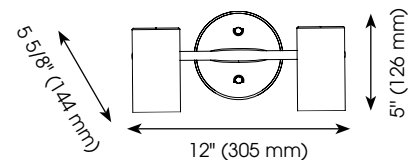

RAPPORT DE SPÉCIFICATIONS DE PRODUIT

NOM DU PROJET: _____

INFORMATION SUPPLÉMENTAIRE: _____

QUANTITÉ REQUISE: _____

NUMÉRO DE PRODUIT: **205166A**

DÉTAILS DU PRODUIT

- **Type de luminaire:** Luminaire sur rail
- **Longueur:** 12" (305 mm)
- **Largeur:** 5" (126 mm)
- **Hauteur:** 5 5/8" (144 mm)
- **Canopé:** 1 1/8" (28 mm) x Ø 5" (126 mm)
- **Poids:** 1.54 lbs. (0.700 kgs.)
- **Puissance en watts (maximum):** 2 x 10W
- **Type d'ampoule:** DEL GU10
- **Fini:** Blanc
- **Matériel:** Acier
- **Type d'installation:** Relié à la boîte électrique

- **Fixture Type:** Track Light
- **Length:** 12" (305 mm)
- **Width:** 5" (126 mm)
- **Height:** 5 5/8" (144 mm)
- **Canopy:** 1 1/8" (28 mm) x Ø 5" (126 mm)
- **Weight:** 1.54 lbs. (0.700 kgs.)
- **Bulb Wattage** (maximum): 2 x 10W
- **Bulb Type:** LED GU10
- **Finish:** White
- **Material:** Steel
- **Installation Type:** Hardwire (Standard 4" Outlet Box)

QUALIFICATIONS

- c-UL-us and c-ETL-us Listed
- Suitable for dry locations
- Ceiling and Wall mount

INSTRUCTION SHEETS

- Included in English & French

OTHER INFORMATION

- **UPC:** 9008606231478
- **Series Name:** Calloway
- **Glass Replacement:** -

LINE DRAWING

EGLO Canada