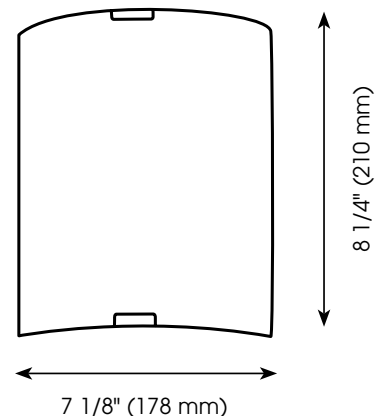

LINE DRAWING

SAFETY LISTING

- c-UL-us and c-ETL-us Listed
- Suitable for dry locations
- Ceiling and wall mount

INSTRUCTION SHEETS

- Included in English & French

OTHER INFORMATION

- **UPC:** 9008606012688
- **Series Name:** Grafik
- **Glass Replacement:** GL-901

EGLO Canada