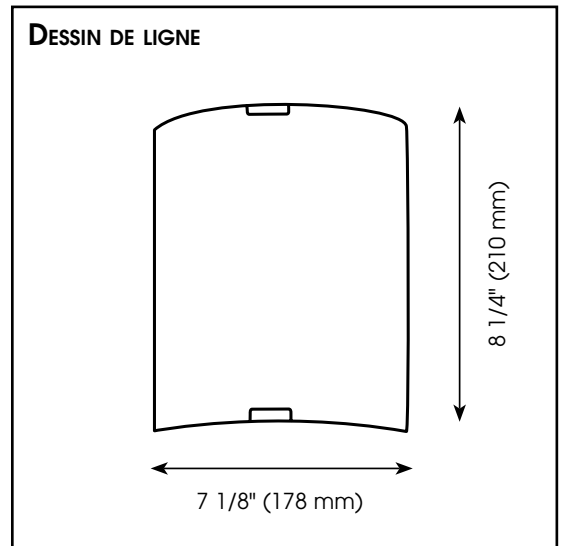

DESSIN DE LIGNE