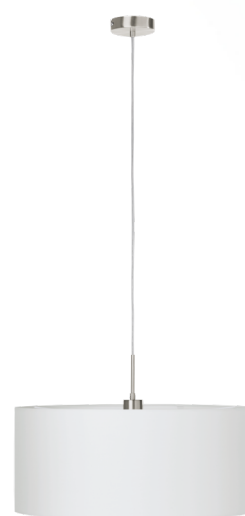

31575 PASTERI

Allgemeine Informationen

Materialnummer	31575
Type	Hängeleuchte
Produktsegment	Wohnraumleuchte
Thema	fabric-concept

Abmessungen

Artikel Höhe (in mm)	1100
Artikel Durchmesser (in mm)	530
Nettogewicht	1,902 Kilogramm

Material & Farbe

Gehäusematerial	Stahl
Gehäusefarbe	nickel-matt
Glas-/Schirmmaterial	Textil
Glas-/Schirmfarbe	weiss

Funktionalität

Schalterart	ohne Schalter
Batterie	Nein

Technische Informationen

Schutzart	IP20
Schutzklasse	1
Netzspannung	220-240V,50/60Hz
Betriebsspannung	220-240V,50/60Hz

Technische Änderungen vorbehalten