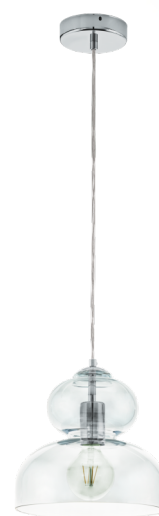

43232 ULLASTE

Allgemeine Informationen

Materialnummer	43232
Type	Hängeleuchte
Produktsegment	Wohnraumleuchte
Thema	Vintage

Abmessungen

Artikel Höhe (in mm)	1100
Artikel Durchmesser (in mm)	250
Nettogewicht	1.238 Kilogramm
Baldachin Höhe (in mm)	25
Baldachin Durchmesser (in mm)	105

Material & Farbe

Gehäusematerial	Stahl
Gehäusefarbe	chrom
Glas-/Schirmmaterial	Glas bedampft
Glas-/Schirmfarbe	blau

Funktionalität

Schalterart	ohne Schalter
Batterie	Nein

Technische Informationen

Schutzart	IP20
Schutzklasse	2
Netzspannung	220-240V,50/60Hz
Betriebsspannung	220-240V,50/60Hz

Technische Änderungen vorbehalten