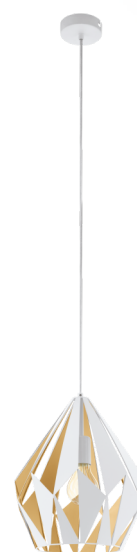

49932 CARLTON 1

Allgemeine Informationen

Materialnummer	49932
Type	Hängeleuchte
Produktsegment	Wohnraumleuchte
Thema	Vintage

Abmessungen

Artikel Höhe (in mm)	1100
Artikel Durchmesser (in mm)	310
Nettogewicht	1.69 Kilogramm

Material & Farbe

Gehäusematerial	Stahl
Gehäusefarbe	weiss, honiggold

Funktionalität

Schalterart	ohne Schalter
Batterie	Nein

Technische Informationen

Schutzart	IP20
Schutzklasse	2
Netzspannung	220-240V,50/60Hz
Betriebsspannung	220-240V,50/60Hz

Leuchtmittel 1

Leuchtmitteltyp (1)	E27
---------------------	-----

Technische Änderungen vorbehalten

Leuchtmittel im Lieferumfang nicht
enthalten

Fassungsart (1) E27

Technische Änderungen vorbehalten

EGLO Leuchten GmbH
Heiligkreuz 22 | 6136 Pill | Austria