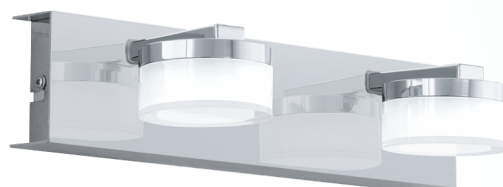

96542 ROMENDO 1

Allgemeine Informationen

Materialnummer	96542
Type	Wandleuchte
Produktsegment	Wohnraumleuchte
Thema	Bad

Abmessungen

Artikel Höhe (in mm)	70
Artikel Länge (in mm)	300
Nettogewicht	0.8 Kilogramm
Artikel Ausladung (in mm)	125

Material & Farbe

Gehäusematerial	Stahl
Gehäusefarbe	chrom
Glas-/Schirmmaterial	Kunststoff
Glas-/Schirmfarbe	klar, satiniert

Funktionalität

Schalterart	ohne Schalter
Funktion	LED nicht tauschbar
Batterie	Nein