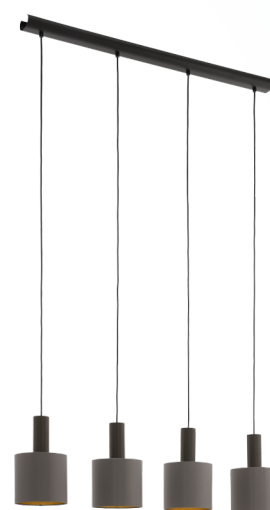

97685 CONCESSA 1

Allgemeine Informationen

Materialnummer	97685
Type	Hängeleuchte
Produktsegment	Wohnraumleuchte
Thema	fabric-concept

Abmessungen

Artikel Höhe (in mm)	1500
Artikel Breite (in mm)	160
Artikel Länge (in mm)	940
Nettogewicht	3.27 Kilogramm

Material & Farbe

Gehäusematerial	Stahl
Gehäusefarbe	dunkelbraun
Glas-/Schirmmaterial	Textil
Glas-/Schirmfarbe	cappuccino, gold

Funktionalität

Schalterart	ohne Schalter
Batterie	Nein

Technische Informationen

Schutzart	IP20
Schutzklasse	1
Netzspannung	220-240V,50/60Hz
Betriebsspannung	220-240V,50/60Hz

Technische Änderungen vorbehalten