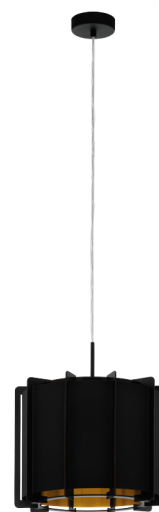

98341 PINETA

Allgemeine Informationen

Materialnummer	98341
Type	Hängeleuchte
Produktsegment	Wohnraumleuchte
Thema	Lamellenleuchten

Abmessungen

Artikel Höhe (in mm)	1100
Artikel Durchmesser (in mm)	330
Nettogewicht	0.77 Kilogramm

Material & Farbe

Gehäusematerial	Stahl
Gehäusefarbe	schwarz
Kabelfarbe	ZZKABFA_TR
Glas-/Schirmmaterial	Holz, Folie
Glas-/Schirmfarbe	schwarz, gold

Funktionalität

Schalterart	ohne Schalter
Batterie	Nein

Technische Informationen

Schutzart	IP20
Schutzklasse	2
Netzspannung	220-240V,50/60Hz
Betriebsspannung	220-240V,50/60Hz

Technische Änderungen vorbehalten