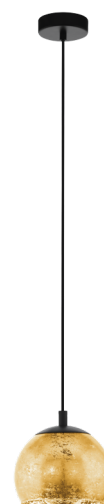

98524 ALBARACCIN

Allgemeine Informationen

Materialnummer	98524
Type	Hängeleuchte
Produktsegment	Wohnraumleuchte
Thema	sonstige / nicht zuordenbar

Abmessungen

Artikel Höhe (in mm)	1100
Artikel Durchmesser (in mm)	190
Nettogewicht	0.54 Kilogramm

Material & Farbe

Gehäusematerial	Stahl
Gehäusefarbe	schwarz
Kabelfarbe	ZZKABFA_ZS
Glas-/Schirmmaterial	Glas
Glas-/Schirmfarbe	goldfarben

Funktionalität

Schalterart	ohne Schalter
Batterie	Nein

Technische Informationen

Schutzart	IP20
Schutzklasse	2
Netzspannung	220-240V,50/60Hz

Technische Änderungen vorbehalten