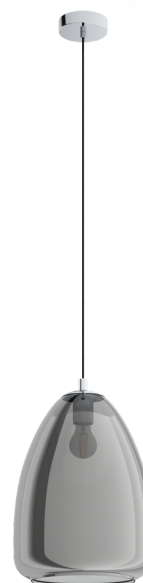

98614 ALOBRASE

Allgemeine Informationen

Materialnummer	98614
Type	Hängeleuchte
Produktsegment	Wohnraumleuchte
Thema	sonstige / nicht zuordenbar

Abmessungen

Artikel Höhe (in mm)	1100
Artikel Durchmesser (in mm)	300
Nettogewicht	1.8 Kilogramm

Material & Farbe

Gehäusematerial	Stahl
Gehäusefarbe	chrom
Kabelfarbe	ZZKABFA_SW
Glas-/Schirmmaterial	Glas bedampft
Glas-/Schirmfarbe	schwarz-transparent

Funktionalität

Schalterart	ohne Schalter
Batterie	Nein

Technische Informationen

Schutzart	IP20
Schutzklasse	2
Netzspannung	220-240V,50/60Hz

Technische Änderungen vorbehalten