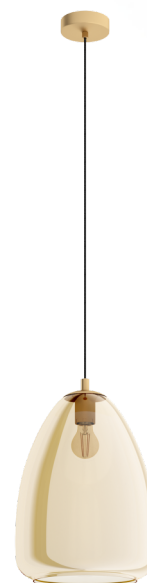

98647 ALOBRASE

Allgemeine Informationen

Materialnummer	98647
Type	Hängeleuchte
Produktsegment	Wohnraumleuchte
Thema	sonstige / nicht zuordenbar

Abmessungen

Artikel Höhe (in mm)	1100
Artikel Durchmesser (in mm)	300
Nettogewicht	2.59 Kilogramm

Material & Farbe

Gehäusematerial	Stahl
Gehäusefarbe	messing-gebürstet
Kabelfarbe	ZZKABFA_SW
Glas-/Schirmmaterial	Glas bedampft
Glas-/Schirmfarbe	amber

Funktionalität

Schalterart	ohne Schalter
Batterie	Nein

Technische Informationen

Schutzart	IP20
Schutzklasse	2
Netzspannung	220-240V,50/60Hz

Technische Änderungen vorbehalten