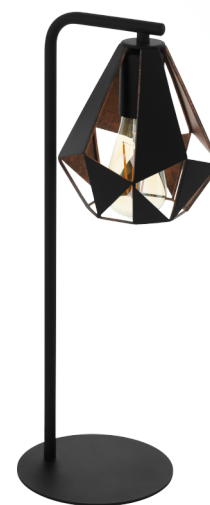

43058 CARLTON 4

Informação Geral

Número de material	43058
Tipo de luz	candeeiro de mesa
Segmento de produtos	iluminação do lar
Tema	vintage

Dimensões

Artigo Altura (em mm)	505
Artigo Largura (em mm)	160
Artigo Comprimento (em mm)	220
Peso Líquido (kg)	1,525 Kilogram
Rodapé Diâmetro (em mm)	170

Material & Colour

Material da estrutura	aço
cor e acabamento da estrutura	preto, tons de cobre-antigo
Cor do cabo	ZZKABFA_SW

Functionality

Tipo de interruptor	interruptor de cabo
Bateria	Não

Informação Técnica

Tipo de proteção	IP20
Classe de proteção	2
Tensão de rede	220-240V,50/60Hz
Tensão de operação	220-240V,50/60Hz

Sujeito a alterações técnicas