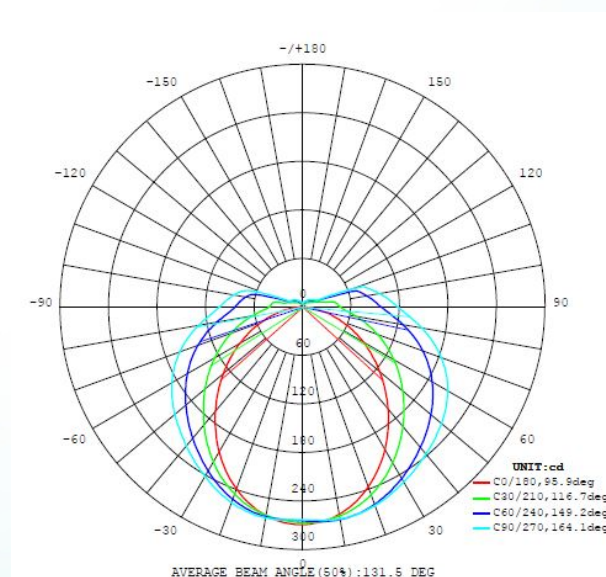

94617 TORRETTA

Informação Geral

Número de material	94617
Tipo de luz	Aplicação casa de banho
Segmento de produtos	iluminação do lar
Tema	casa de banho

Dimensões

Artigo Largura (em mm)	40
Artigo Comprimento (em mm)	600
Peso líquido (kg)	0,86 Kilogram
Artigo Descarregamento (em mm)	75

Material & Colour

Material da estrutura	aço
cor e acabamento da estrutura	níquel-mate
Vidro / acabamento	plástico
cor do vidro /acabamento	branco

Functionality

Tipo de interruptor	sem interruptor
Funções	LED não substituível
Bateria	Não

Informação Técnica

Tipo de proteção	IP44
Classe de proteção	1
Tensão de rede	220-240V,50/60Hz
Tensão de operação	220-240V,50/60Hz

Sujeito a alterações técnicas