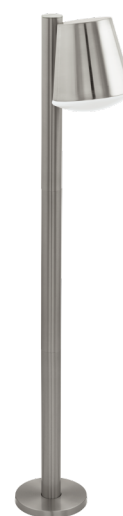

97485 CALDIERO-C

Informação Geral

Número de material	97485
Tipo de luz	Pé Alto
Segmento de produtos	luz de exterior
Tema	EGLO connect

Dimensões

Artigo Altura (em mm)	965
Artigo Largura (em mm)	140
Artigo Comprimento (em mm)	240
Peso Líquido (kg)	1,81 Kilogram
Rodapé Diâmetro (em mm)	140

Material & Colour

Material da estrutura	aço inoxidável
cor e acabamento da estrutura	aço inoxidável
Vidro / acabamento	plástico
cor do vidro /acabamento	branco

Functionality

Tipo de interruptor	sem interruptor
Bateria	Não

Informação Técnica

Tipo de proteção	IP44
Classe de proteção	1
Tensão de rede	220-240V,50/60Hz
Tensão de operação	220-240V,50/60Hz

Sujeito a alterações técnicas

Iluminant 1

Tipo Casquilho (1)	E27
Tipo de lâmpada (1)	E27-LED-A60
Lâmpadas incl. (1)	Incluídas
Vatios (1)	1X9W
Fluxo luminoso nominal (em lm)	806
Comparação de watts com lâmpada incandescente (W)	60
Temperatura de cor	3000K branco quente
Duração nominal	25000
Número de ciclos de comutação	15000
Índice de rendimento de cor (Ra, CRI)	>80
Classe de energia	A+
kW/1000h	9
Com regulação de intensidade	Sim
Funções	ZZFUN01_B01,ZZFUN01_S02
Potência atribuída (0,1W precisão)	9
Tolerância de cor (LED, SDCM)	<6