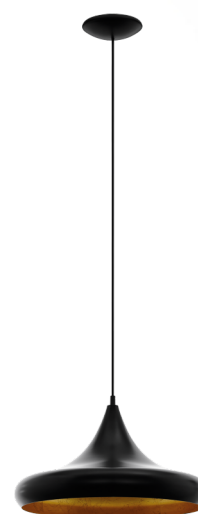

97739 CORETTO 4

Informação Geral

Número de material	97739
Tipo de luz	Suspensão
Segmento de produtos	iluminação do lar
Tema	outro/ não atribuível

Dimensões

Artigo Altura (em mm)	1100
Artigo Diâmetro (em mm)	400
Peso líquido (kg)	2,118 Kilogram

Material & Colour

Material da estrutura	aço
cor e acabamento da estrutura	preto, ouro
Cor do cabo	ZZKABFA_ZS

Functionality

Tipo de interruptor	sem interruptor
Bateria	Não

Informação Técnica

Classe de proteção	2
Tensão de rede	220-240V,50/60Hz
Tensão de operação	220-240V,50/60Hz

Illuminant 1

Tipo de lâmpada (1)	E27

Sujeito a alterações técnicas