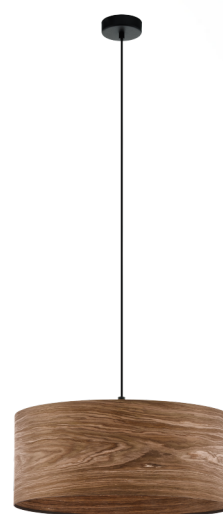

98548 CANNAFESCA

Informação Geral

Número de material	98548
Tipo de luz	Suspensão
Segmento de produtos	iluminação do lar
Tema	conceito-tecido

Dimensões

Artigo Altura (em mm)	1100
Artigo Diâmetro (em mm)	530
Peso líquido (kg)	2,041 Kilogram

Material & Colour

Material da estrutura	aço
cor e acabamento da estrutura	preto
Cor do cabo	ZZKABFA_SW
Vidro / acabamento	madeira
cor do vidro /acabamento	castanho

Functionality

Tipo de interruptor	sem interruptor
Funções	incl.adapter for 3-light
Bateria	Não

Informação Técnica

Tipo de proteção	IP20
Classe de proteção	2
Tensão de rede	220-240V,50/60Hz
Tensão de operação	220-240V,50/60Hz

Sujeito a alterações técnicas