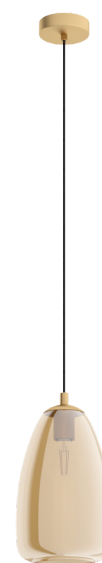

98648 ALOBRASE

Informação Geral

Número de material	98648
Tipo de luz	Suspensão
Segmento de produtos	iluminação do lar
Tema	outro/ não atribuível

Dimensões

Artigo Altura (em mm)	1100
Artigo Diâmetro (em mm)	200
Peso líquido (kg)	1,878 Kilogram

Material & Colour

Material da estrutura	aço
cor e acabamento da estrutura	latão-escovado
Cor do cabo	ZZKABFA_SW
Vidro / acabamento	glass vaporized
cor do vidro /acabamento	âmbar

Functionality

Tipo de interruptor	sem interruptor
Bateria	Não

Informação Técnica

Classe de proteção	2
Tensão de rede	220-240V,50/60Hz
Tensão de operação	220-240V,50/60Hz

Sujeito a alterações técnicas