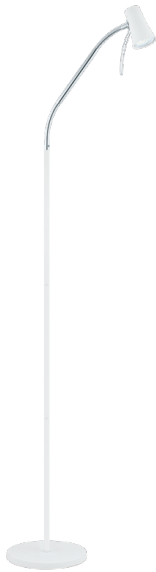

# 31021 ABANI 1

## Allmän information

Artikelnummer	31021
Typ	golvlampor
Produktsegment	inomhusbelysning
Tema	övrigt/ej klassificerbart

## Dimensioner

Artikelhöjd (i mm)	1400
Artikeldiameter (i mm)	195
Nettovikt	2 Kilogram
Basdiameter (i mm)	195

## Material & Färg

Material i höljet	stål
Färg på höljet	vit, krom